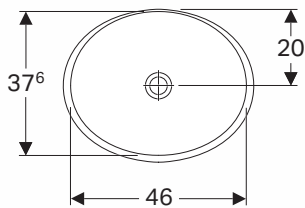

VARIFORM

UMYWALKA OWALNA

Umywarka owalna 50 cm
wpuszczana w blat, bez
otworu, z przelewem.

Numer: **500.708.01.6**

Waga: 8,5 kg

Wymiary: 50 x 40 cm

Umywarka owalna 50 cm
wpuszczana w blat, bez
otworu, bez przelewu.

Numer: **500.710.01.6**

Waga: 9,63 kg

Wymiary: 50 x 40 cm

Informacje dodatkowe:

W komplecie szablony montażowy.

VARIFORM