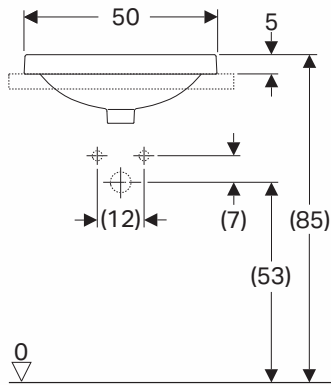

VARIFORM

UMYWALKA OWALNA

Umywarka owalna 50 cm
wpuszczana w blat, bez
otworu, z przelewem.

Numer: **500.708.01.6**

Waga: 8,5 kg

Wymiary: 50 x 40 cm

Umywarka owalna 50 cm
wpuszczana w blat, bez
otworu, bez przelewu.

Numer: **500.710.01.6**

Waga: 9,63 kg

Wymiary: 50 x 40 cm

Informacje dodatkowe:

W komplecie szablony montażowy.

VARIFORM