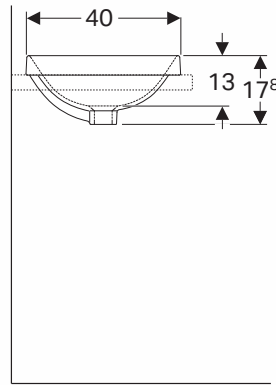

VARIFORM

UMYWALKA OWALNA

Umywarka owalna 50 cm
wpuszczana w blat, bez
otworu, z przelewem.

Numer: **500.708.01.6**

Waga: 8,5 kg

Wymiary: 50 x 40 cm

Umywarka owalna 50 cm
wpuszczana w blat, bez
otworu, bez przelewu.

Numer: **500.710.01.6**

Waga: 9,63 kg

Wymiary: 50 x 40 cm

Informacje dodatkowe:

W komplecie szablony montażowy.

VARIFORM